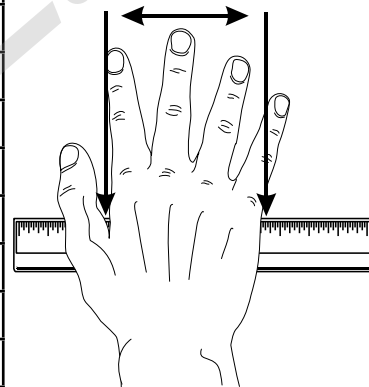

## Tabela rozmiarów

Tabela produktów marki saller w zestawieniu ze standardow tabel rozmiarów.

KOSZULKI		ODZIE		
Rozmiar	równowa ny	równowa ny	Kobieta	M czyzna
116	XXS		XXS	
128	XXS			
140	XS	XXS		
152	XS oder S	XS		
164	S	XS		
176	S oder M	S		
4	S oder M	S	36	46
5	M	M	38	48
6	M	M	40	50
7	L/XL	L	42	52
8	L/XL	XL	44	54
9	XXL	XXL	46	56
10	-	XXXL	48	58

PIŁKI ROZMIAR I WAGA			
Rozmiar	Waga w gramach	Obwód w cm	rednica w cm
5	420-445	68,5-69,5	21,5-21,8
4	350-390	63,5-66,0	20,0-20,7
3	280-320	57,0-60,0	17,9-18,9
5/350 g	340-360	68,0-70,0	21,4-22,0
280-300	68,0-70,0	21,4-22,0	
280-300	63,5-66,0	20,0-20,7	